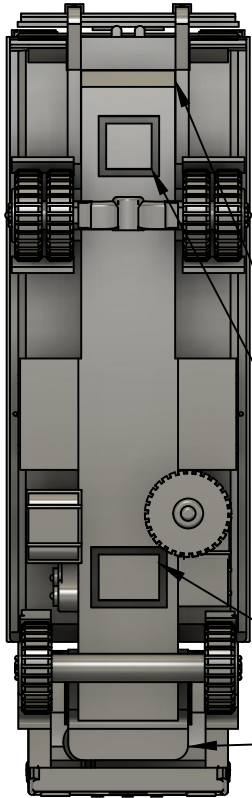

# Bouwtekening Kleine Bakwagen serie F160x | Hoontje.nl

achterklep is  
optioneel

Lijm met superlijm of Kristal Klear

Dept. Hoontje.nl	Technical reference F160x series	Created by Hoontje.nl	2-5-2020	Approved by 01-05-2020	
		Document type bouwtekening F160x series	Document status aproved		
		Title DAF F2600 Kleine Bakwagen F1601 / F1602	DWG No. <b>F1601D1</b>		
 <b>HOONTJE'S CREATIVE WORLD</b> <small>Gedrukt op verbruiksproducten van Hoontje.nl met 100% gerecycled papier - Hoontje.nl</small>		Rev.	Date of issue	Sheet	
		01	01-05-2020	1/1	