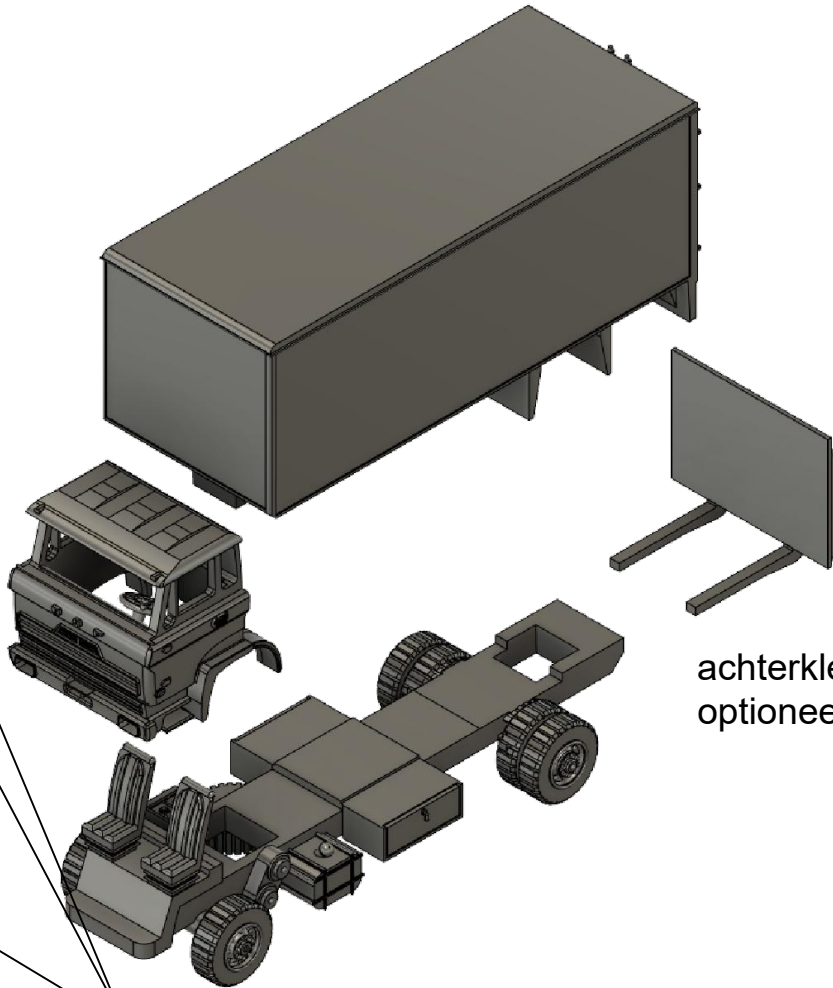

# Bouwtekening Kleine Bakwagen serie F160x | Hoontje.nl

achterklep is  
optioneel

Lijm met superlijm of Kristal Klear

Dept. Hoontje.nl	Technical reference F160x series	Created by Hoontje.nl	2-5-2020	Approved by 01-05-2020	
		Document type bouwtekening F160x series	Document status aproved		
		Title DAF F2600 Kleine Bakwagen F1601 / F1602	DWG No. <b>F1601D1</b>		
 <b>HOONTJE'S CREATIVE WORLD</b> <small>Gedrukt op verbruiksproducten van Hoontje.nl met 100% gerecycled papier - Hoontje.nl</small>		Rev.	Date of issue	Sheet	
		01	01-05-2020	1/1	